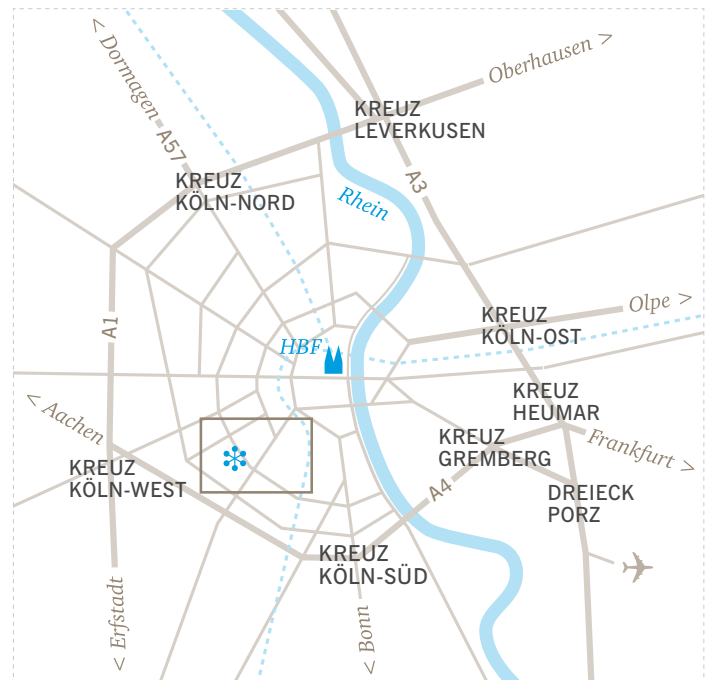

// VON WESTEN [AACHEN]

- A4 Richtung Koblenz.
- Abfahrt »Köln-Eifeltor« Richtung »Köln-Klettenberg«.
- Rechts auf »Luxemburger Straße«, Richtung »Köln-Klettenberg«.
- An der 4. Ampel links auf den »Klettenberggürtel«, direkt links einordnen zum »U-Turn«.
- Sie kreuzen nun die »Luxemburger Straße« und fahren weiter auf den »Sülgürtel«.
- An der 2. Ampel rechts in die »Münstereifeler Straße«.
- An der 5. Straße links in die »Sülzburgstraße«.
- Hausnummer 158 auf der linken Seite, direkt hinter dem »ASB«.

...MIT DER [STRASSEN-] BAHN

// VOM HAUPTBAHNHOF ÜBER NEUMARKT

Mit den Straßenbahnlinien 19 [Richtung Klettenbergpark] bis zur Haltestelle »Sülzburgstraße« fahren [Fahrzeit zirka 15 Min]. In die »Sülzburgstraße« abbiegen, und die letzten 500 Meter zu Fuß laufen. Hausnummer 158 auf der linken Seite, direkt hinter dem »ASB«.

// VOM NEUMARKT

Mit der Straßenbahnlinie 9 [Richtung Sülz] bis zur Haltestelle »Lindenburg« [Fahrzeit zirka 10 Minuten]. Die Zülpicher Straße weiter stadtauswärts gehen, an der nächsten Ampel links in die »Sülzburgstraße«. Hausnummer 158 auf der rechten Seite, unmittelbar vor dem »ASB«. [Insgesamt zirka 300 Meter Fußmarsch.]

ÜBERSICHT